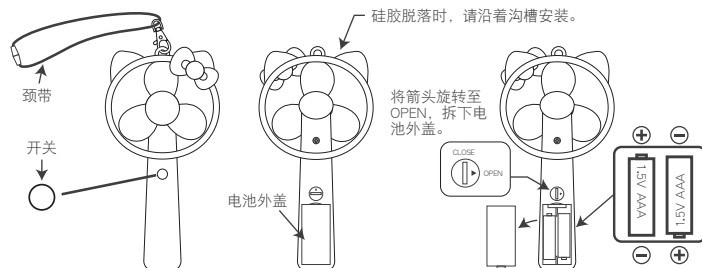

三丽鸥手持风扇

适用年龄 6 岁以上

电池放入方法

- ① 拆下主体背面的电池外盖，取下电池外盖。请确认+和-的方向后放入 AAA 电池。电池外盖的螺丝可以用硬币等进行开关。
- ② 电池外盖上有突起，因此，请将电池外盖的突起插入沟槽后关闭外盖，拧紧螺丝。

使用方法

按下开关，风扇转动，开始给风。手放开开关后风扇停止。

使用注意事项 ~为了防止发生故障~

- 请勿使其掉落、浸水或脏污。
- 请勿拉扯叶片部分。
- 颈带使用了防止扣紧颈部的可拆装式器具。
- 使用时，请从主体上拆下颈带后使用。
- 请勿在高温、低温或湿气、灰尘较多的场所使用、保管或放置。
- 长时间不使用时或保管时，请拆下电池。
- 请勿强烈振动、撞击本产品。

使用前请确认

安全注意事项

- 在脸上附近使用风扇，可能会卷入头发，请谨慎使用。
- 请勿将手指伸入旋转的叶片中，且勿将眼睛靠近旋转的叶片。
- 请在儿童无法够到的地方保管。
- 有小的零部件。请注意勿让儿童误咽下去。
- 切勿进行拆解或改造。
- 切勿接触旋转的叶片。
- 请勿对叶片施加过大的力或阻止其动作。
- 请勿拽着颈带挥抡或强拉。
- 因划伤或龟裂等主体破损时，另外，发生漏液或异响等异常状态时，请立即停止使用。