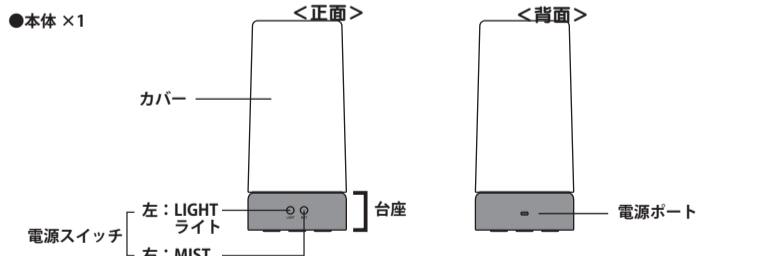

絵表示の例

記号は「禁止」(しないでください)を示します。

記号は「強制」(必ずしてください)を示します。

記号は「確認」を示します。

- 本製品は玩具ではありません。
- 精密機械なので乱暴に取り扱ったり、落下の恐れがある場所に置かないでください。
- 小さなお子様のいる空間でのご使用は、事故や怪我を防ぐためにお子様の行動に十分に注意をしてください。
- 小さな部品があります。口の中には絶対に入れないでください。窒息などの危険があります。
- 故障の際は分解等しないで製品に関するお問い合わせ先にご相談ください。
- 用途以外には使用しないでください。
- USB ケーブルは必ず付属品をお使いください。
- 使用中に紙や布などで覆わないでください。火災の原因となります。
- LED ランプ点灯時にタンク内を覗き込まないでください。失明や怪我の恐れがあります。

各部のなまえとセット内容

カバーを取り外した状態

- 各部のなまえとセット内容 つづき
- 給水芯 (予備) ×2
- USB ケーブル ×1
- ※給水芯1本は本体内部の給水芯ユニットにあらかじめセットされています。

1 タンクに水を入れる

2 台座部分を押さえながら、タンクキャップ、カバーを開める。

- タンクのケーブル接続面とタンクキャップのケーブル接続ピンが一致するようにタンクキャップを押し込んで固定します。