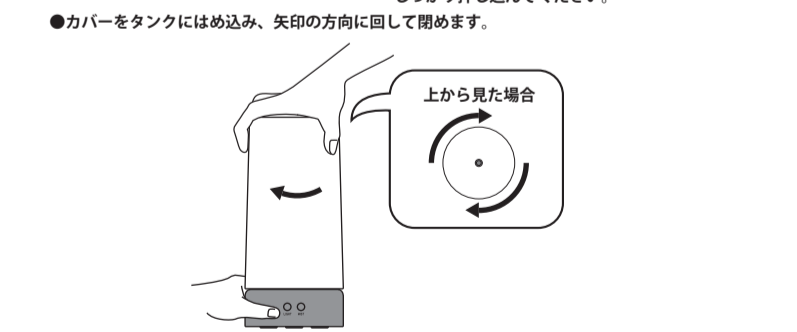

3 USB ケーブルを台座の電源ポートとパソコンや AC アダプターの USB ポートに接続する。

- ●本体背面の電源ポートに USB ケーブルを接続します。