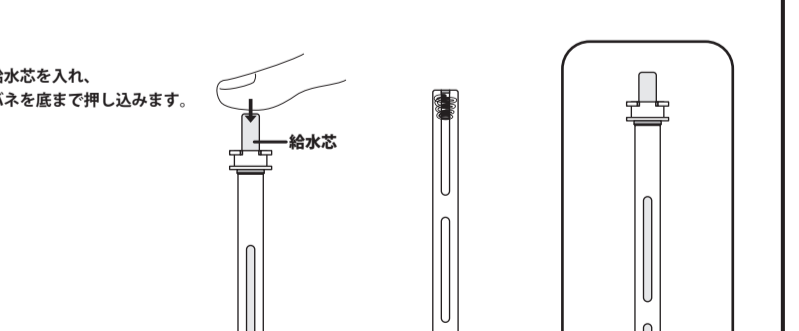

- ●お手入れについて つづき