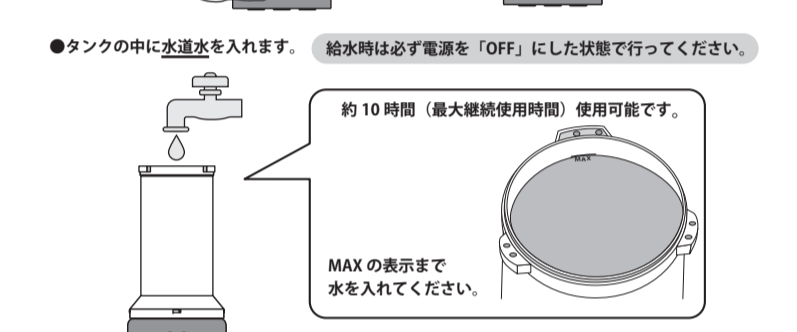

各部のなまえとセット内容

カバーを取り外した状態

- 各部のなまえとセット内容 つづき
- 給水芯 (予備) ×2
- USB ケーブル ×1
- ※給水芯1本は本体内部の給水芯ユニットにあらかじめセットされています。

1 タンクに水を入れる

2 台座部分を押さえながら、タンクキャップ、カバーを開める。

- タンクのケーブル接続面とタンクキャップのケーブル接続ピンが一致するようにタンクキャップを押し込んで固定します。