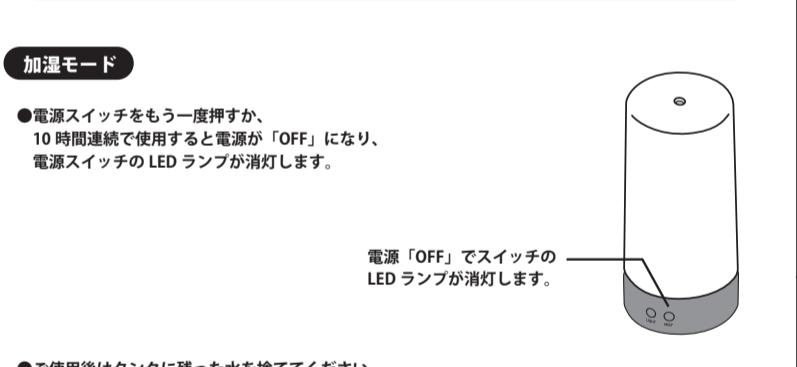

取扱説明書

この度は「ライト付き加湿器」をお買い上げいただき、誠にありがとうございます。この取扱説明書は、本製品使用上の注意事項及び警告事項について詳しく記載しています。本製品をご使用前には必ずこの取扱説明書をよくお読みいただき、内容を十分理解された上で事故が起こらぬよう記載内容に従って正しくご使用ください。本製品は一般家庭用に開発された商品です。事故や故障の原因となりますので、業務用として絶対に使用しないでください。また、一度お読みになった後も必ず毎回いつでも確認できるようにすぐに取り出せる場所へ大切に保管してください。製品改良のため、予告なしにデザイン・仕様一部変更する場合があります。あらかじめご了承ください。

安全上の注意

お使いになる人や他の人への危害、財産への損害を未然に防止するため、安全に関する内容を記載しています。ご使用前に内容をよく理解して記載事項をお守りください。

警告 この表示を守らなかった場合、人が死亡または重傷を負う可能性が想定される内容を示します。

注意 この表示を守らなかった場合、人が傷害を負う可能性および物的損害の発生が想定される内容を示します。

安全にご使用いただくために

1. 取扱説明書に記載されていない方法や、用途以外の目的でのご使用は、事故や怪我の原因となります。絶対におやめください。
2. お客様の不注意による破損・怪我に対する責任は負いかねますのでご了承ください。
3. 故障と思われる場合は、ご使用を中止してください。
4. 取扱説明書のガイドライン、指示を守られない場合は、弊社は一切の責任を負いかねます。
5. 本製品はおもちゃではありません。お子様におもちゃとして絶対に使わせないでください。

絵表示の例

記号は「禁止」(しないでください)を示します。

記号は「強制」(必ずしてください)を示します。

記号は「確認」を示します。

- ●本製品は玩具ではありません。
- ●精密機械なので乱暴に取り扱ったり、落下の恐れがある場所に置かないでください。
- ●小さなお子様のいる空間でのご使用は、事故や怪我を防ぐためにお子様の行動に十分に注意をしてください。
- ●小さな部品があります。口の中には絶対に入れないでください。窒息などの危険があります。
- ●故障の際は分解等しないで製品に関するお問い合わせ先にご相談ください。
- ●用途以外には使用しないでください。
- ●USB ケーブルは必ず付属品をお使いください。
- ●使用中に紙や布などで覆わないでください。火災の原因となります。
- ●LED ランプ点灯時にタンク内を覗き込まないでください。失明や怪我の恐れがあります。