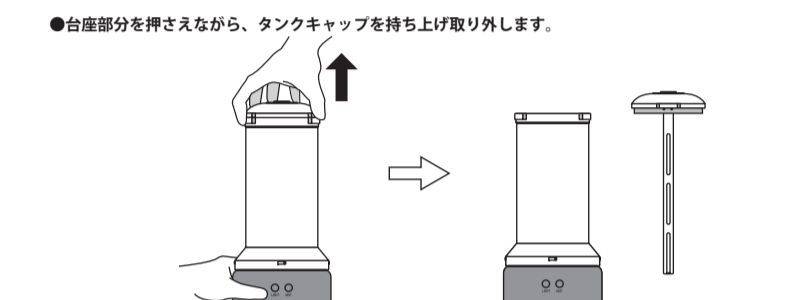

各部のなまえとセット内容

カバーを取り外した状態

- 各部のなまえとセット内容 つづき
- 給水芯 (予備) ×2
- USB ケーブル ×1
- ※給水芯1本は本体内部の給水芯ユニットにあらかじめセットされています。

1 タンクに水を入れる

2 台座部分を押さえながら、タンクキャップ、カバーを開める。

- タンクのケーブル接続面とタンクキャップのケーブル接続ピンが一致するようにタンクキャップを押し込んで固定します。