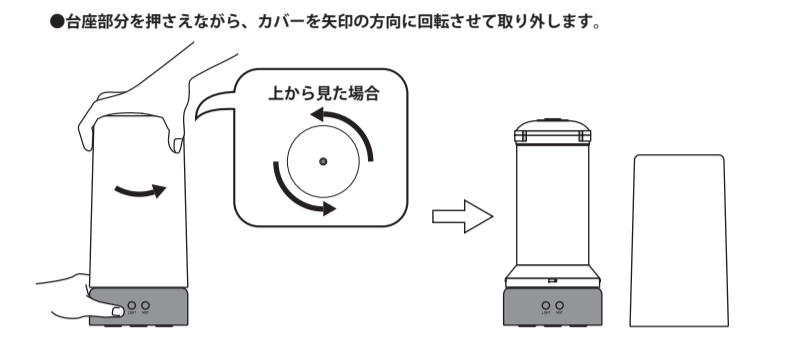

各部のなまえとセット内容

カバーを取り外した状態

- 各部のなまえとセット内容 つづき
- 給水芯 (予備) ×2
- USB ケーブル ×1
- ※給水芯1本は本体内部の給水芯ユニットにあらかじめセットされています。

1 タンクに水を入れる

2 台座部分を押さえながら、タンクキャップ、カバーを開める。

- タンクのケーブル接続面とタンクキャップのケーブル接続ピンが一致するようにタンクキャップを押し込んで固定します。