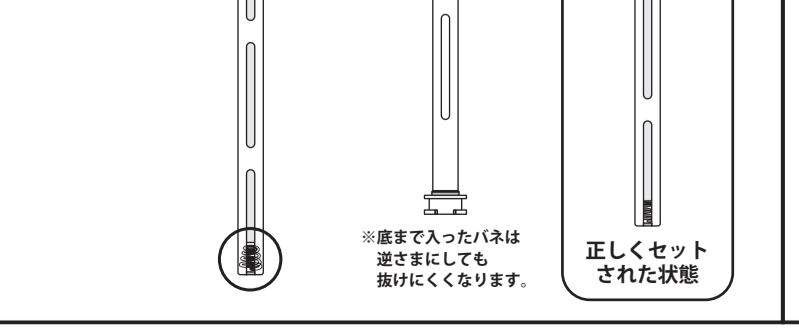

- ●お手入れについて つづき