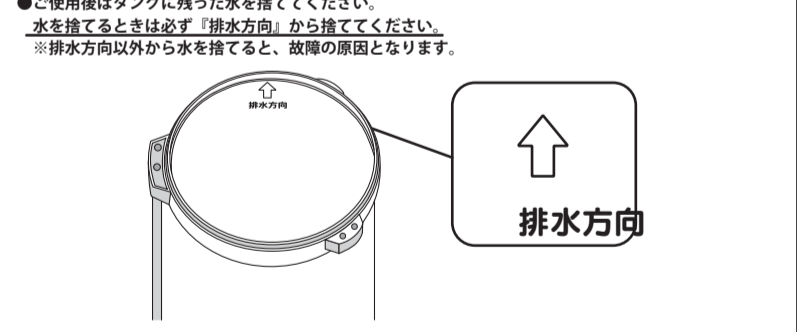

取扱説明書

この度は「ライト付き加湿器」をお買い上げいただき、誠にありがとうございます。この取扱説明書は、本製品使用上の注意事項及び警告事項について詳しく記載しています。本製品をご使用前には必ずこの取扱説明書をよくお読みいただき、内容を十分理解された上で事故が起こらぬよう記載内容に従って正しくご使用ください。本製品は一般家庭用に開発された商品です。事故や故障の原因となりますので、業務用として絶対に使用しないでください。また、一度お読みになった後も必ず毎回いつでも確認できるようにすぐに取り出せる場所へ大切に保管してください。製品改良のため、予告なしにデザイン・仕様一部変更する場合があります。あらかじめご了承ください。

安全上の注意

お使いになる人や他の人への危害、財産への損害を未然に防止するため、安全に関する内容を記載しています。ご使用前に内容をよく理解して記載事項をお守りください。

警告 この表示を守らなかった場合、人が死亡または重傷を負う可能性が想定される内容を示します。

注意 この表示を守らなかった場合、人が傷害を負う可能性および物的損害の発生が想定される内容を示します。

安全にご使用いただくために

1. 取扱説明書に記載されていない方法や、用途以外の目的でのご使用は、事故や怪我の原因となります。絶対におやめください。
2. お客様の不注意による破損・怪我に対する責任は負いかねますのでご了承ください。
3. 故障と思われる場合は、ご使用を中止してください。
4. 取扱説明書のガイドライン、指示を守られない場合は、弊社は一切の責任を負いかねます。
5. 本製品はおもちゃではありません。お子様におもちゃとして絶対に使わせないでください。

絵表示の例

記号は「禁止」(しないでください)を示します。

記号は「強制」(必ずしてください)を示します。

記号は「確認」を示します。

- ●本製品は玩具ではありません。
- ●精密機械なので乱暴に取り扱ったり、落下の恐れがある場所に置かないでください。
- ●小さなお子様のいる空間でのご使用は、事故や怪我を防ぐためにお子様の行動に十分に注意をしてください。
- ●小さな部品があります。口の中には絶対に入れないでください。窒息などの危険があります。
- ●故障の際は分解等しないで製品に関するお問い合わせ先にご相談ください。
- ●用途以外には使用しないでください。
- ●USB ケーブルは必ず付属品をお使いください。
- ●使用中に紙や布などで覆わないでください。火災の原因となります。
- ●LED ランプ点灯時にタンク内を覗き込まないでください。失明や怪我の恐れがあります。