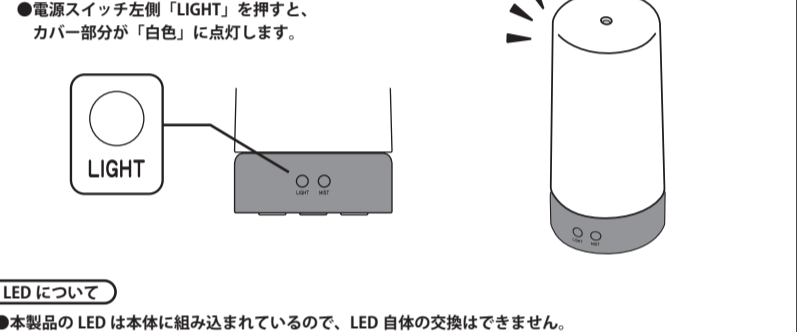

取扱説明書

この度は「ライト付き加湿器」をお買い上げいただき、誠にありがとうございます。この取扱説明書は、本製品使用上の注意事項及び警告事項について詳しく記載しています。本製品をご使用前には必ずこの取扱説明書をよくお読みいただき、内容を十分理解された上で事故が起こらぬよう記載内容に従って正しくご使用ください。本製品は一般家庭用に開発された商品です。事故や故障の原因となりますので、業務用として絶対に使用しないでください。また、一度お読みになった後も必ず毎回いつでも確認できるようにすぐに取り出せる場所へ大切に保管してください。製品改良のため、予告なしにデザイン・仕様一部変更する場合があります。あらかじめご了承ください。

安全上の注意

お使いになる人や他の人への危害、財産への損害を未然に防止するため、安全に関する内容を記載しています。ご使用前に内容をよく理解して記載事項をお守りください。

警告 この表示を守らなかった場合、人が死亡または重傷を負う可能性が想定される内容を示します。

注意 この表示を守らなかった場合、人が傷害を負う可能性および物的損害の発生が想定される内容を示します。

安全にご使用いただくために

1. 取扱説明書に記載されていない方法や、用途以外の目的でのご使用は、事故や怪我の原因となります。絶対におやめください。
2. お客様の不注意による破損・怪我に対する責任は負いかねますのでご了承ください。
3. 故障と思われる場合は、ご使用を中止してください。
4. 取扱説明書のガイドライン、指示を守られない場合は、弊社は一切の責任を負いかねます。
5. 本製品はおもちゃではありません。お子様におもちゃとして絶対に使わせないでください。

絵表示の例

記号は「禁止」(しないでください)を示します。

記号は「強制」(必ずしてください)を示します。

記号は「確認」を示します。

- ●本製品は玩具ではありません。
- ●精密機械なので乱暴に取り扱ったり、落下の恐れがある場所に置かないでください。
- ●小さなお子様のいる空間でのご使用は、事故や怪我を防ぐためにお子様の行動に十分に注意をしてください。
- ●小さな部品があります。口の中には絶対に入れないでください。窒息などの危険があります。
- ●故障の際は分解等しないで製品に関するお問い合わせ先にご相談ください。
- ●用途以外には使用しないでください。
- ●USB ケーブルは必ず付属品をお使いください。
- ●使用中に紙や布などで覆わないでください。火災の原因となります。
- ●LED ランプ点灯時にタンク内を覗き込まないでください。失明や怪我の恐れがあります。