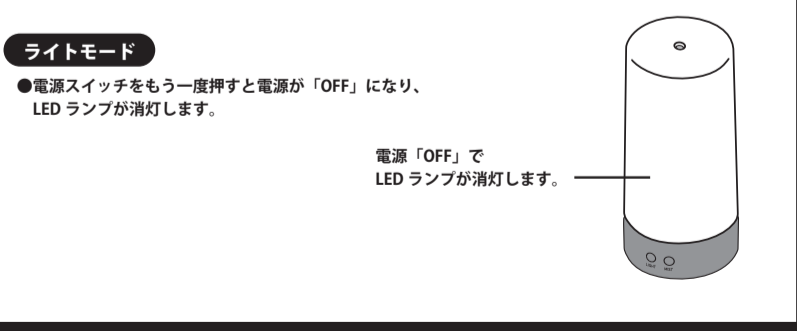

取扱説明書

この度は「ライト付き加湿器」をお買い上げいただき、誠にありがとうございます。この取扱説明書は、本製品使用上の注意事項及び警告事項について詳しく記載しています。本製品をご使用前には必ずこの取扱説明書をよくお読みいただき、内容を十分理解された上で事故が起こらぬよう記載内容に従って正しくご使用ください。本製品は一般家庭用に開発された商品です。事故や故障の原因となりますので、業務用として絶対に使用しないでください。また、一度お読みになった後も必ず毎回いつでも確認できるようにすぐに取り出せる場所へ大切に保管してください。製品改良のため、予告なしにデザイン・仕様一部変更する場合があります。あらかじめご了承ください。

安全上の注意

お使いになる人や他の人への危害、財産への損害を未然に防止するため、安全に関する内容を記載しています。ご使用前に内容をよく理解して記載事項をお守りください。

警告 この表示を守らなかった場合、人が死亡または重傷を負う可能性が想定される内容を示します。

注意 この表示を守らなかった場合、人が傷害を負う可能性および物的損害の発生が想定される内容を示します。

安全にご使用いただくために

1. 取扱説明書に記載されていない方法や、用途以外の目的でのご使用は、事故や怪我の原因となります。絶対におやめください。
2. お客様の不注意による破損・怪我に対する責任は負いかねますのでご了承ください。
3. 故障と思われる場合は、ご使用を中止してください。
4. 取扱説明書のガイドライン、指示を守られない場合は、弊社は一切の責任を負いかねます。
5. 本製品はおもちゃではありません。お子様におもちゃとして絶対に使わせないでください。

絵表示の例

記号は「禁止」(しないでください)を示します。

記号は「強制」(必ずしてください)を示します。

記号は「確認」を示します。

- ●本製品は玩具ではありません。
- ●精密機械なので乱暴に取り扱ったり、落下の恐れがある場所に置かないでください。
- ●小さなお子様のいる空間でのご使用は、事故や怪我を防ぐためにお子様の行動に十分に注意をしてください。
- ●小さな部品があります。口の中には絶対に入れないでください。窒息などの危険があります。
- ●故障の際は分解等しないで製品に関するお問い合わせ先にご相談ください。
- ●用途以外には使用しないでください。
- ●USB ケーブルは必ず付属品をお使いください。
- ●使用中に紙や布などで覆わないでください。火災の原因となります。
- ●LED ランプ点灯時にタンク内を覗き込まないでください。失明や怪我の恐れがあります。