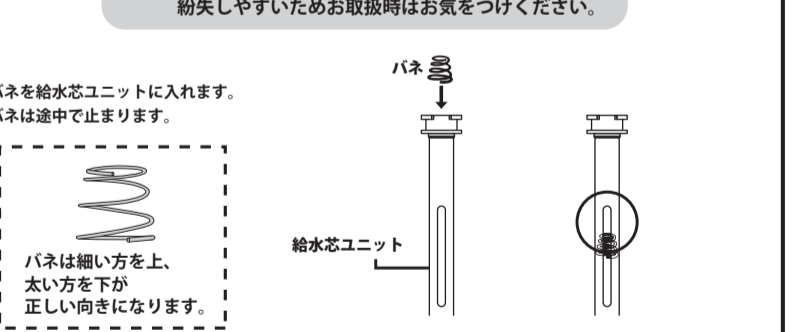

- ●お手入れについて つづき