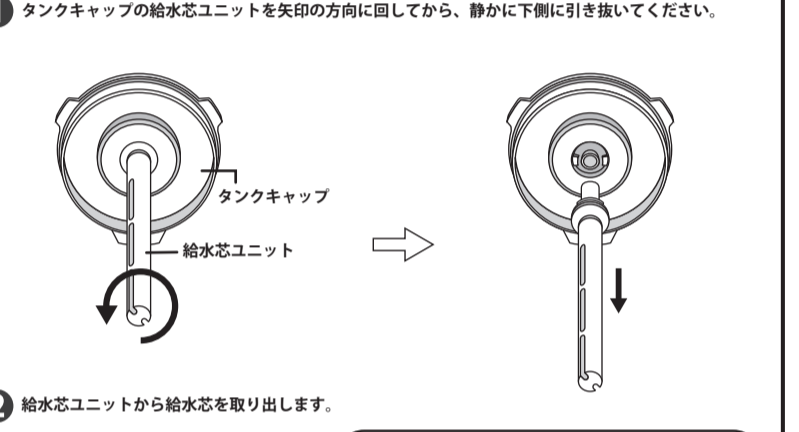

- ●お手入れについて つづき