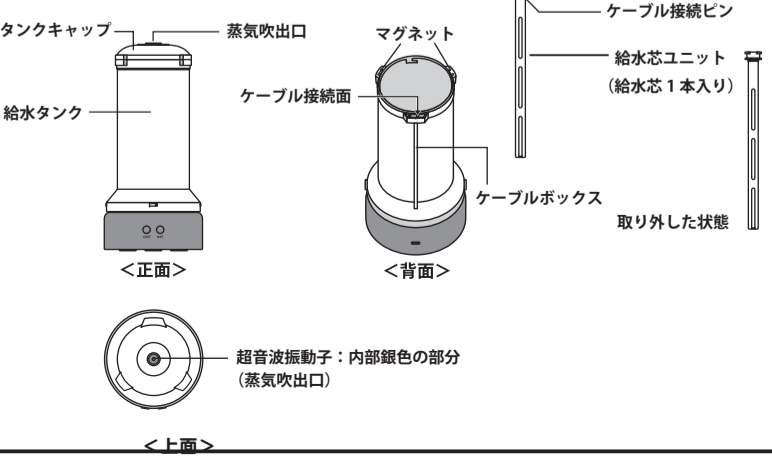

絵表示の例

記号は「禁止」(しないでください)を示します。

記号は「強制」(必ずしてください)を示します。

記号は「確認」を示します。

- 本製品は玩具ではありません。
- 精密機械なので乱暴に取り扱ったり、落下の恐れがある場所に置かないでください。
- 小さなお子様のいる空間でのご使用は、事故や怪我を防ぐためにお子様の行動に十分に注意をしてください。
- 小さな部品があります。口の中には絶対に入れないでください。窒息などの危険があります。
- 故障の際は分解等しないで製品に関するお問い合わせ先にご相談ください。
- 用途以外には使用しないでください。
- USB ケーブルは必ず付属品をお使いください。
- 使用中に紙や布などで覆わないでください。火災の原因となります。
- LED ランプ点灯時にタンク内を覗き込まないでください。失明や怪我の恐れがあります。

各部のなまえとセット内容

カバーを取り外した状態

- 各部のなまえとセット内容 つづき
- 給水芯 (予備) ×2
- USB ケーブル ×1
- ※給水芯1本は本体内部の給水芯ユニットにあらかじめセットされています。

1 タンクに水を入れる

2 台座部分を押さえながら、タンクキャップ、カバーを開める。

- タンクのケーブル接続面とタンクキャップのケーブル接続ピンが一致するようにタンクキャップを押し込んで固定します。