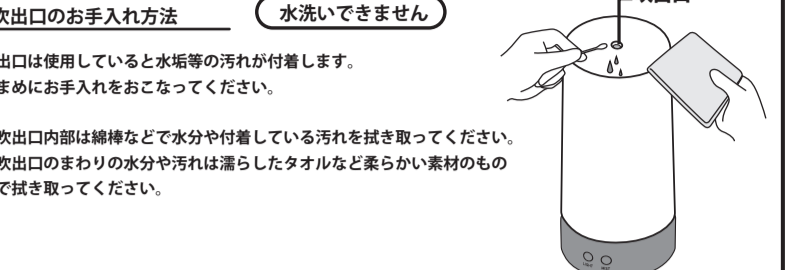

- ●お手入れについて つづき