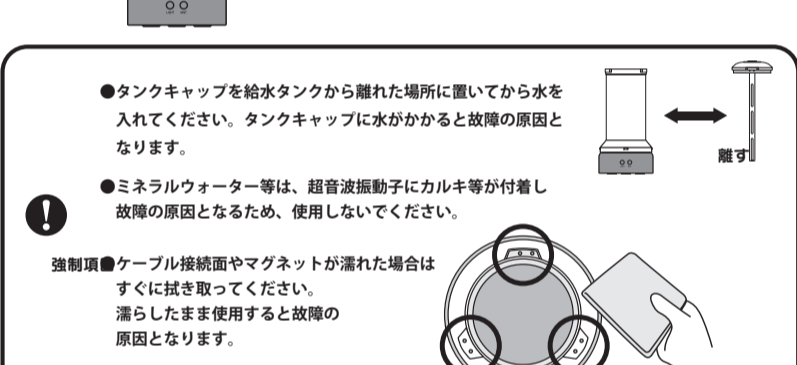

絵表示の例

記号は「禁止」(しないでください)を示します。

記号は「強制」(必ずしてください)を示します。

記号は「確認」を示します。

- 本製品は玩具ではありません。
- 精密機械なので乱暴に取り扱ったり、落下の恐れがある場所に置かないでください。
- 小さなお子様のいる空間でのご使用は、事故や怪我を防ぐためにお子様の行動に十分に注意をしてください。
- 小さな部品があります。口の中には絶対に入れないでください。窒息などの危険があります。
- 故障の際は分解等しないで製品に関するお問い合わせ先にご相談ください。
- 用途以外には使用しないでください。
- USB ケーブルは必ず付属品をお使いください。
- 使用中に紙や布などで覆わないでください。火災の原因となります。
- LED ランプ点灯時にタンク内を覗き込まないでください。失明や怪我の恐れがあります。

各部のなまえとセット内容

カバーを取り外した状態

- 各部のなまえとセット内容 つづき
- 給水芯 (予備) ×2
- USB ケーブル ×1
- ※給水芯1本は本体内部の給水芯ユニットにあらかじめセットされています。

1 タンクに水を入れる

2 台座部分を押さえながら、タンクキャップ、カバーを開める。

- タンクのケーブル接続面とタンクキャップのケーブル接続ピンが一致するようにタンクキャップを押し込んで固定します。