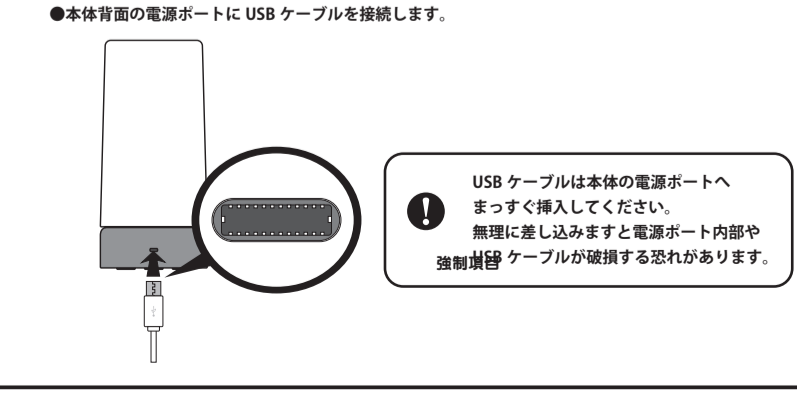

- ●USB ケーブルの USB コネクタをパソコン・AC アダプターなどの USB ポートに接続し、電源スイッチを入れてください。

ノートパソコン等の USB ポートを使用した場合、十分な電力を供給できない場合があります。その場合は市販の AC-DC アダプターをご使用ください。対応 AC-DC アダプター製品仕様: 【入力】 100-240V 50Hz/60Hz 【出力】 5V/1A ~ 2.4A