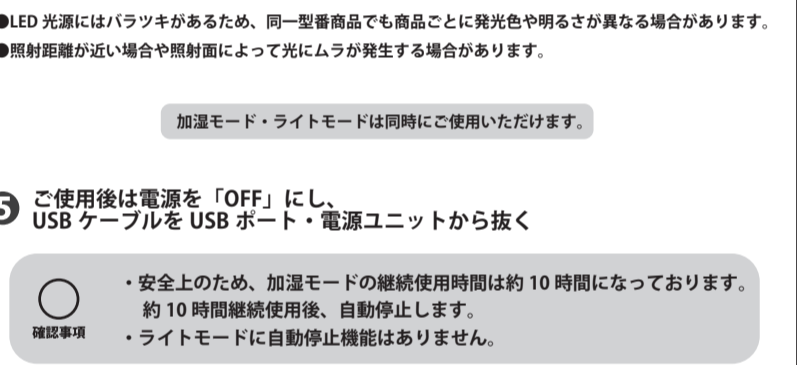

取扱説明書

この度は「ライト付き加湿器」をお買い上げいただき、誠にありがとうございます。この取扱説明書は、本製品使用上の注意事項及び警告事項について詳しく記載しています。本製品をご使用前には必ずこの取扱説明書をよくお読みいただき、内容を十分理解された上で事故が起こらぬよう記載内容に従って正しくご使用ください。本製品は一般家庭用に開発された商品です。事故や故障の原因となりますので、業務用として絶対に使用しないでください。また、一度お読みになった後も必ず毎回いつでも確認できるようにすぐに取り出せる場所へ大切に保管してください。製品改良のため、予告なしにデザイン・仕様一部変更する場合があります。あらかじめご了承ください。

安全上の注意

お使いになる人や他の人への危害、財産への損害を未然に防止するため、安全に関する内容を記載しています。ご使用前に内容をよく理解して記載事項をお守りください。

警告 この表示を守らなかった場合、人が死亡または重傷を負う可能性が想定される内容を示します。

注意 この表示を守らなかった場合、人が傷害を負う可能性および物的損害の発生が想定される内容を示します。

安全にご使用いただくために

1. 取扱説明書に記載されていない方法や、用途以外の目的でのご使用は、事故や怪我の原因となります。絶対におやめください。
2. お客様の不注意による破損・怪我に対する責任は負いかねますのでご了承ください。
3. 故障と思われる場合は、ご使用を中止してください。
4. 取扱説明書のガイドライン、指示を守られない場合は、弊社は一切の責任を負いかねます。
5. 本製品はおもちゃではありません。お子様におもちゃとして絶対に使わせないでください。

絵表示の例

記号は「禁止」(しないでください)を示します。

記号は「強制」(必ずしてください)を示します。

記号は「確認」を示します。

- ●本製品は玩具ではありません。
- ●精密機械なので乱暴に取り扱ったり、落下の恐れがある場所に置かないでください。
- ●小さなお子様のいる空間でのご使用は、事故や怪我を防ぐためにお子様の行動に十分に注意をしてください。
- ●小さな部品があります。口の中には絶対に入れないでください。窒息などの危険があります。
- ●故障の際は分解等しないで製品に関するお問い合わせ先にご相談ください。
- ●用途以外には使用しないでください。
- ●USB ケーブルは必ず付属品をお使いください。
- ●使用中に紙や布などで覆わないでください。火災の原因となります。
- ●LED ランプ点灯時にタンク内を覗き込まないでください。失明や怪我の恐れがあります。