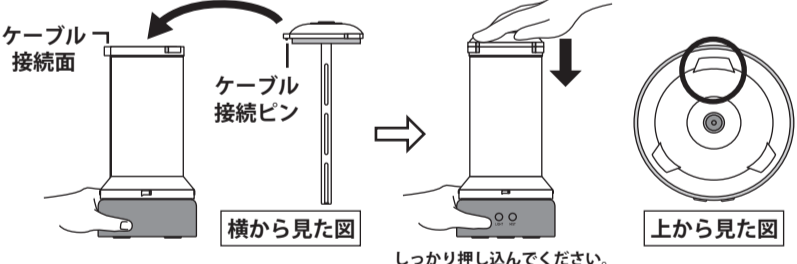

3 USB ケーブルを台座の電源ポートとパソコンや AC アダプターの USB ポートに接続する。

- ●本体背面の電源ポートに USB ケーブルを接続します。