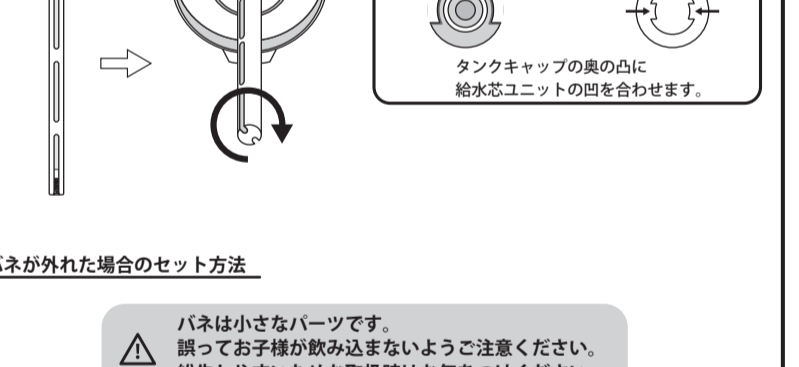

- ●お手入れについて つづき