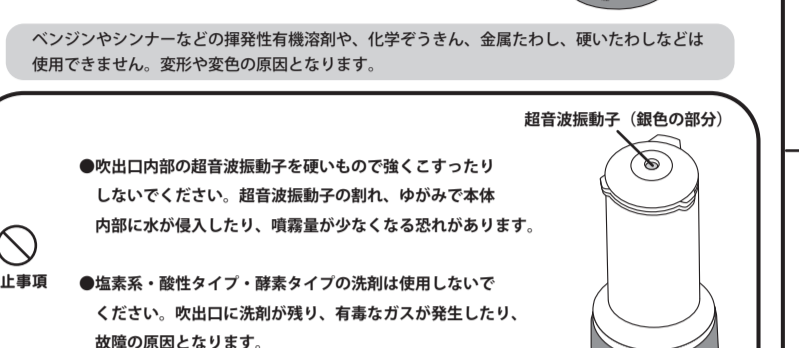

- ●お手入れについて つづき