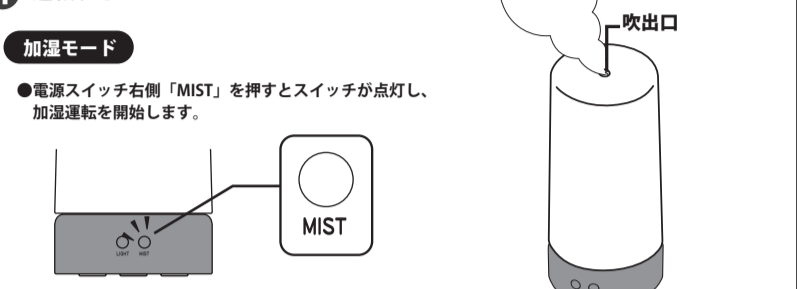

4 運転する

加湿モード・ライトモードは同時にご使用いただけます。