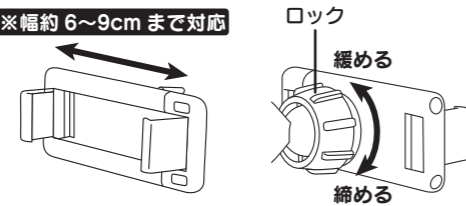

ライトの角度調節

前後の角度を調節することができます。

ホルダーの使用法

ホルダー部分は左右に広げてスマートフォンを挟んで取り付けることができます。

※幅約6~9cmまで対応

リモコンの操作方法

ご使用方法

※各パーツに緩みがないようにしっかり組み立ててください。また、指や髪の毛などを挟み込まないように注意してください。

①ライト部を開き、ボールを立たせます。

②円柱状のスライドパーツを下ろし、ロックします。
(置く時は、円柱状のスライドパーツを抜き出してください。)

③ボールをお好みの高さまで引っ張り出します。

④ホルダーのロック部分を緩めてクリップのジョイントパーツを音がるまではめ込み、ロック部分を締めます。

⑤クリップをボールのお好みの高さへ挟み、ネジを締めます。⑥micro USBコネクタをライトのポートに差し込みます。