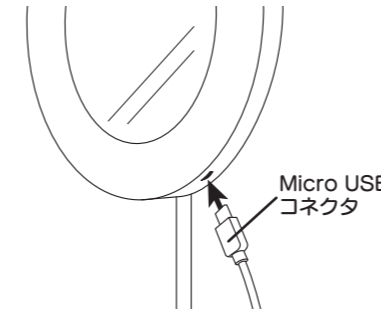

ライトの角度調節

前後の角度を調節することができます。

ホルダーの使用法

ホルダー部分は左右に広げてスマートフォンを挟んで取り付けることができます。

※幅約6~9cmまで対応

リモコンの操作方法

ご使用方法

※各パーツに緩みがないようにしっかり組み立ててください。また、指や髪の毛などを挟み込まないように注意してください。

①ライト部を開き、ボールを立たせます。

②円柱状のスライドパーツを下ろし、ロックします。
(置く時は、円柱状のスライドパーツを抜き出してください。)

③ボールをお好みの高さまで引っ張り出します。

④ホルダーのロック部分を緩めてクリップのジョイントパーツを音がるまではめ込み、ロック部分を締めます。

⑤クリップをボールのお好みの高さへ挟み、ネジを締めます。⑥micro USBコネクタをライトのポートに差し込みます。

⑦本体を平らで安定した場所に設置して、ホルダーにスマートフォンを固定します。
※幅約6~9cmまで対応
※お使いのスマートフォンカバーによっては対応サイズ内であってもきちんとは固定できない場合があります。

⑧USB type AコネクタをパソコンなどのUSBポートに差し込みます。
※パソコンから給電する場合、ごく稀にパソコンが誤作動を起こす可能性があります。その際は給電を中止してください。
※給電時は、パソコンのUSBポート、もしくは5V1A出力のアダプタを使用してください。