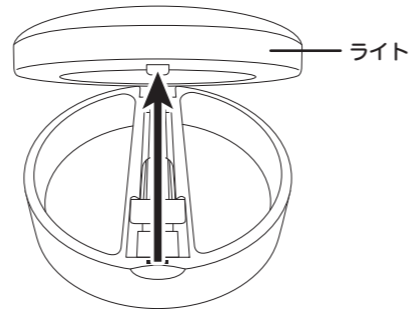

ライトの角度調節

前後の角度を調節することができます。

ホルダーの使用法

ホルダー部分は左右に広げてスマートフォンを挟んで取り付けることができます。

※幅約6~9cmまで対応

リモコンの操作方法

ご使用方法

※各パーツに緩みがないようにしっかり組み立ててください。また、指や髪の毛などを挟み込まないように注意してください。

①ライト部を開き、ボールを立たせます。

②円柱状のスライドパーツを下ろし、ロックします。
(置く時は、円柱状のスライドパーツを抜き出してください。)

③ボールをお好みの高さまで引っ張り出します。

④ホルダーのロック部分を緩めてクリップのジョイントパーツを音がるまではめ込み、ロック部分を締めます。

⑤クリップをボールのお好みの高さへ挟み、ネジを締めます。⑥micro USBコネクタをライトのポートに差し込みます。