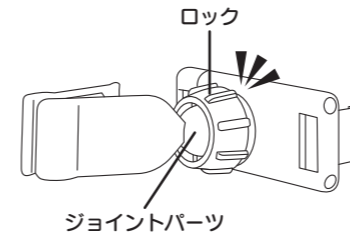

ライトの角度調節

前後の角度を調節することができます。

ホルダーの使用法

ホルダー部分は左右に広げてスマートフォンを挟んで取り付けることができます。

※幅約6~9cmまで対応

リモコンの操作方法

ご使用方法

※各パーツに緩みがないようにしっかり組み立ててください。また、指や髪の毛などを挟み込まないように注意してください。

①ライト部を開き、ボールを立たせます。

②円柱状のスライドパーツを下ろし、ロックします。
(置く時は、円柱状のスライドパーツを抜き出してください。)

③ボールをお好みの高さまで引っ張り出します。

④ホルダーのロック部分を緩めてクリップのジョイントパーツを音がるまではめ込み、ロック部分を締めます。

⑤クリップをボールのお好みの高さへ挟み、ネジを締めます。⑥micro USBコネクタをライトのポートに差し込みます。

⑦本体を平らで安定した場所に設置して、ホルダーにスマートフォンを固定します。
※幅約6~9cmまで対応
※お使いのスマートフォンカバーによっては対応サイズ内であってもきちんとは固定できない場合があります。

⑧USB type AコネクタをパソコンなどのUSBポートに差し込みます。
※パソコンから給電する場合、ごく稀にパソコンが誤作動を起こす可能性があります。その際は給電を中止してください。
※給電時は、パソコンのUSBポート、もしくは5V1A出力のアダプタを使用してください。