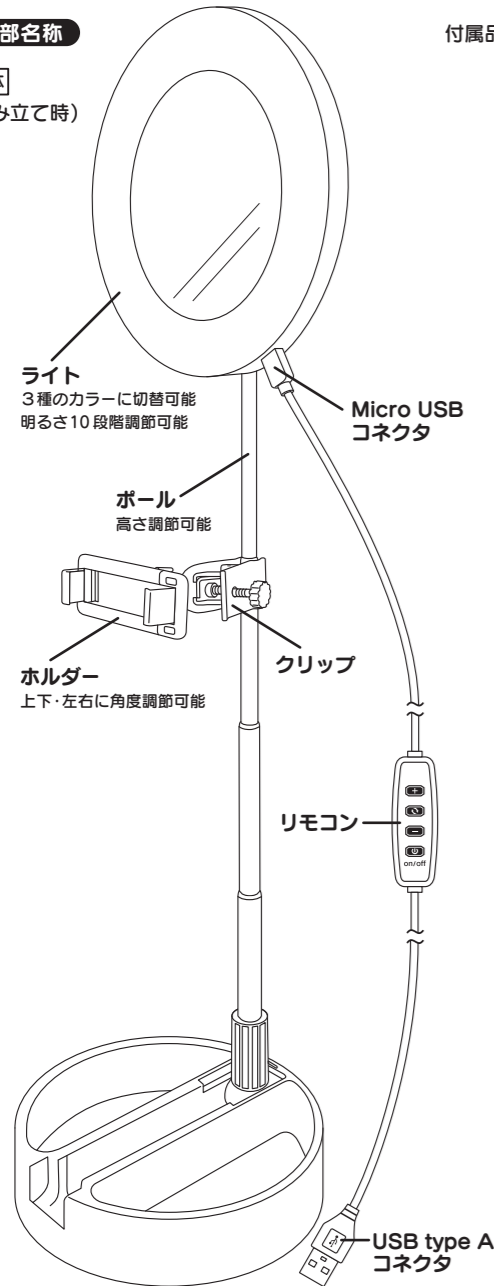

取扱説明書

ご購入いただきありがとうございます。

- お使いになる前に、この取扱説明書をよくお読みください。
- お読みになった後も、必ず保管し、必要に応じてお読みください。

必ずご確認ください

商品には万全を期しておりますが、本製品の使用によって生じた事故や直接、間接の損害については弊社はその責任を負わないものとします。あらかじめご了承ください。

各部名称

本体
(組み立て時)

- 付属品 ●ホルダー…1個 ●クリップ&ジョイントパーツ…1個
●リモコン付き USBケーブル(長さ:約170cm)…1個
●取扱説明書/保証書(本書)…1枚

ライトの角度調節

前後の角度を調節することができます。

ホルダーの使用法

ホルダー部分は左右に広げてスマートフォンを挟んで取り付けることができます。

※幅約6~9cmまで対応

リモコンの操作方法

ご使用方法

※各パーツに緩みがないようにしっかり組み立ててください。また、指や髪の毛などを挟み込まないように注意してください。

①ライト部を開き、ボールを立たせます。

②円柱状のスライドパーツを下ろし、ロックします。
(置く時は、円柱状のスライドパーツを抜き出してください。)

③ボールをお好みの高さまで引っ張り出します。

④ホルダーのロック部分を緩めてクリップのジョイントパーツを音がるまではめ込み、ロック部分を締めます。

⑤クリップをボールのお好みの高さへ挟み、ネジを締めます。⑥micro USBコネクタをライトのポートに差し込みます。

⑦本体を平らで安定した場所に設置して、ホルダーにスマートフォンを固定します。
※幅約6~9cmまで対応
※お使いのスマートフォンカバーによっては対応サイズ内であってもきちんとは固定できない場合があります。

⑧USB type AコネクタをパソコンなどのUSBポートに差し込みます。
※パソコンから給電する場合、ごく稀にパソコンが誤作動を起こす可能性があります。その際は給電を中止してください。
※給電時は、パソコンのUSBポート、もしくは5V1A出力のアダプタを使用してください。