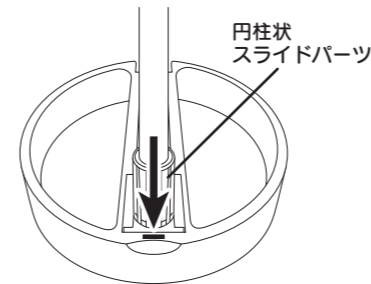

ライトの角度調節

前後の角度を調節することができます。

ホルダーの使用法

ホルダー部分は左右に広げてスマートフォンを挟んで取り付けることができます。

※幅約6~9cmまで対応

リモコンの操作方法

ご使用方法

※各パーツに緩みがないようにしっかり組み立ててください。また、指や髪の毛などを挟み込まないように注意してください。

①ライト部を開き、ボールを立たせます。

②円柱状のスライドパーツを下ろし、ロックします。
(置く時は、円柱状のスライドパーツを抜き出してください。)

③ボールをお好みの高さまで引っ張り出します。

④ホルダーのロック部分を緩めてクリップのジョイントパーツを音がるまではめ込み、ロック部分を締めます。

⑤クリップをボールのお好みの高さへ挟み、ネジを締めます。⑥micro USBコネクタをライトのポートに差し込みます。