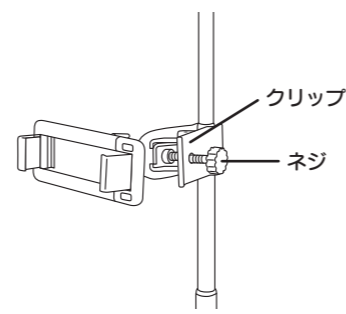

ライトの角度調節

前後の角度を調節することができます。

ホルダーの使用法

ホルダー部分は左右に広げてスマートフォンを挟んで取り付けることができます。

※幅約6~9cmまで対応

リモコンの操作方法

ご使用方法

※各パーツに緩みがないようにしっかり組み立ててください。また、指や髪の毛などを挟み込まないように注意してください。

①ライト部を開き、ボールを立たせます。

②円柱状のスライドパーツを下ろし、ロックします。
(置く時は、円柱状のスライドパーツを抜き出してください。)

③ボールをお好みの高さまで引っ張り出します。

④ホルダーのロック部分を緩めてクリップのジョイントパーツを音がるまではめ込み、ロック部分を締めます。

⑤クリップをボールのお好みの高さへ挟み、ネジを締めます。⑥micro USBコネクタをライトのポートに差し込みます。

⑦本体を平らで安定した場所に設置して、ホルダーにスマートフォンを固定します。
※幅約6~9cmまで対応
※お使いのスマートフォンカバーによっては対応サイズ内であってもきちんとは固定できない場合があります。

⑧USB type AコネクタをパソコンなどのUSBポートに差し込みます。
※パソコンから給電する場合、ごく稀にパソコンが誤作動を起こす可能性があります。その際は給電を中止してください。
※給電時は、パソコンのUSBポート、もしくは5V1A出力のアダプタを使用してください。