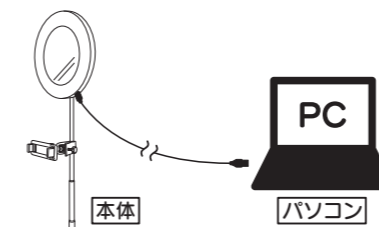

ライトの角度調節

前後の角度を調節することができます。

ホルダーの使用法

ホルダー部分は左右に広げてスマートフォンを挟んで取り付けることができます。

※幅約6~9cmまで対応

リモコンの操作方法

ご使用方法

※各パーツに緩みがないようにしっかり組み立ててください。また、指や髪の毛などを挟み込まないように注意してください。

①ライト部を開き、ボールを立たせます。

②円柱状のスライドパーツを下ろし、ロックします。
(置く時は、円柱状のスライドパーツを抜き出してください。)

③ボールをお好みの高さまで引っ張り出します。

④ホルダーのロック部分を緩めてクリップのジョイントパーツを音がるまではめ込み、ロック部分を締めます。

⑤クリップをボールのお好みの高さへ挟み、ネジを締めます。⑥micro USBコネクタをライトのポートに差し込みます。

⑦本体を平らで安定した場所に設置して、ホルダーにスマートフォンを固定します。
※幅約6~9cmまで対応
※お使いのスマートフォンカバーによっては対応サイズ内であってもきちんとは固定できない場合があります。

⑧USB type AコネクタをパソコンなどのUSBポートに差し込みます。
※パソコンから給電する場合、ごく稀にパソコンが誤作動を起こす可能性があります。その際は給電を中止してください。
※給電時は、パソコンのUSBポート、もしくは5V1A出力のアダプタを使用してください。