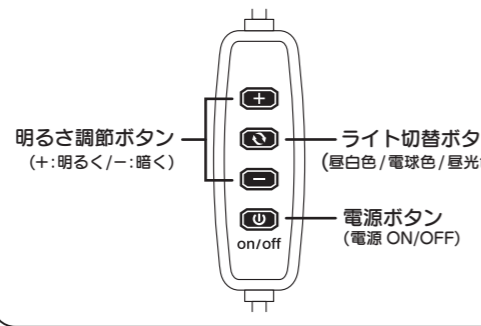

取扱説明書

ご購入いただきありがとうございます。

- お使いになる前に、この取扱説明書をよくお読みください。
- お読みになった後も、必ず保管し、必要に応じてお読みください。

必ずご確認ください

商品には万全を期しておりますが、本製品の使用によって生じた事故や直接、間接の損害については弊社はその責任を負わないものとします。あらかじめご了承ください。

各部名称

本体
(組み立て時)

- 付属品 ●ホルダー…1個 ●クリップ&ジョイントパーツ…1個
●リモコン付き USBケーブル(長さ:約170cm)…1個
●取扱説明書/保証書(本書)…1枚

ライトの角度調節

前後の角度を調節することができます。

ホルダーの使用法

ホルダー部分は左右に広げてスマートフォンを挟んで取り付けることができます。

※幅約6~9cmまで対応

リモコンの操作方法

ご使用方法

※各パーツに緩みがないようにしっかり組み立ててください。また、指や髪の毛などを挟み込まないように注意してください。

①ライト部を開き、ボールを立たせます。

②円柱状のスライドパーツを下ろし、ロックします。
(置く時は、円柱状のスライドパーツを抜き出してください。)

③ボールをお好みの高さまで引っ張り出します。

④ホルダーのロック部分を緩めてクリップのジョイントパーツを音がるまではめ込み、ロック部分を締めます。

⑤クリップをボールのお好みの高さへ挟み、ネジを締めます。⑥micro USBコネクタをライトのポートに差し込みます。

⑦本体を平らで安定した場所に設置して、ホルダーにスマートフォンを固定します。
※幅約6~9cmまで対応
※お使いのスマートフォンカバーによっては対応サイズ内であってもきちんとは固定できない場合があります。

⑧USB type AコネクタをパソコンなどのUSBポートに差し込みます。
※パソコンから給電する場合、ごく稀にパソコンが誤作動を起こす可能性があります。その際は給電を中止してください。
※給電時は、パソコンのUSBポート、もしくは5V1A出力のアダプタを使用してください。